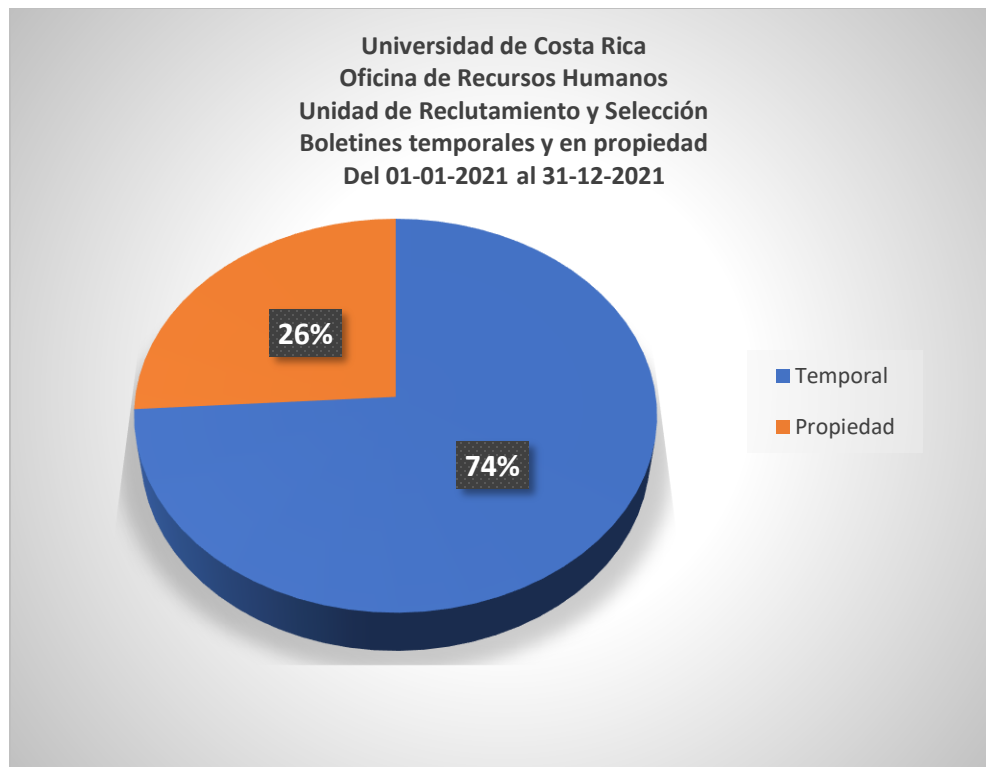

Universidad de Costa Rica, Oficina de Recursos Humanos
Unidad de Reclutamiento y Selección, Boletines temporales y en propiedad
Del 01 de enero 2021 al 31 de diciembre 2021

Tipo de boletín	Cantidad	Porcentaje
Temporal	496	74%
Propiedad	174	26%
Total	670	100%

Fuente: datos estadísticos de la Unidad de Reclutamiento y Selección

Fuente: datos estadísticos de la Unidad de Reclutamiento y Selección